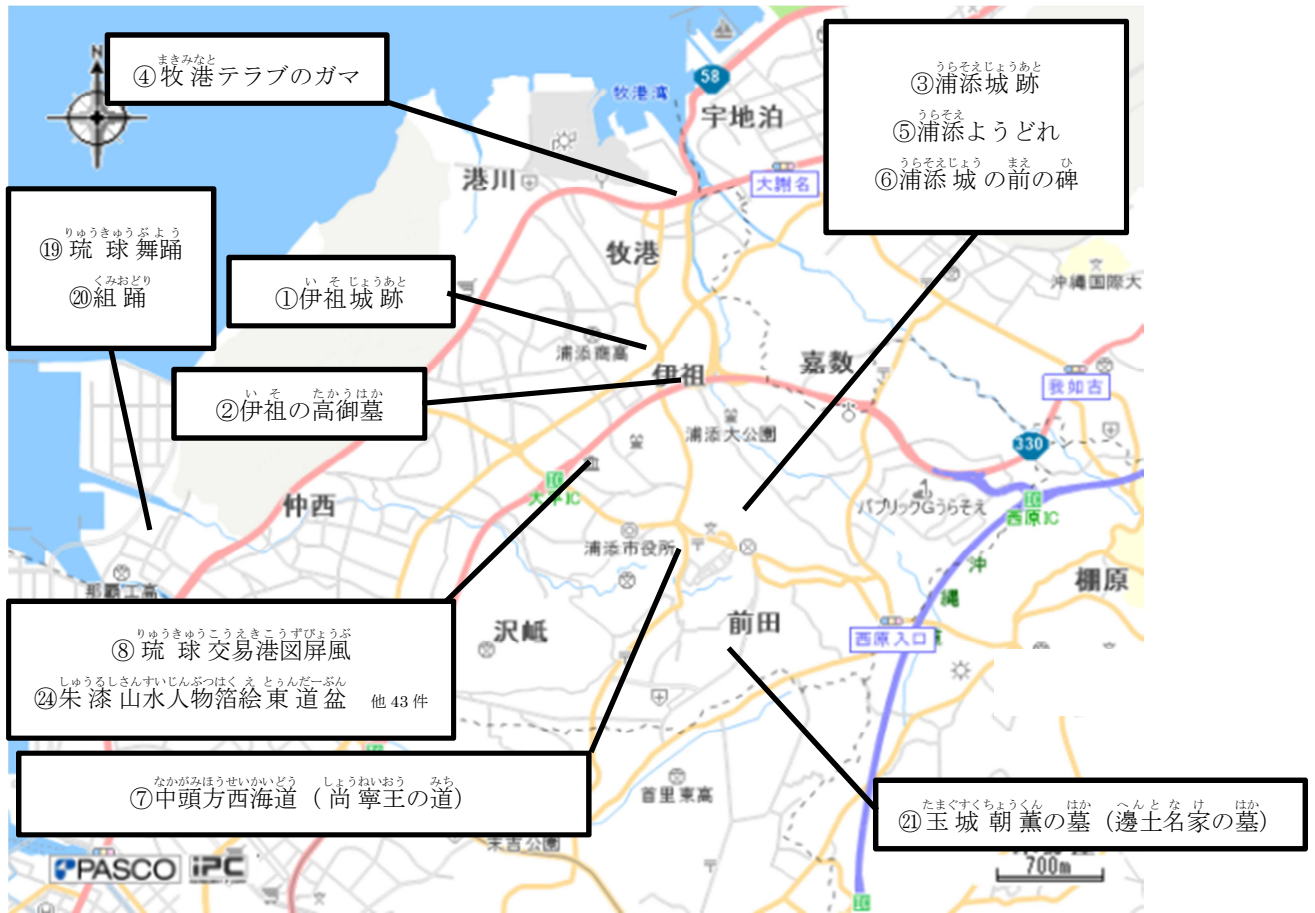

市町村の位置図（地図等）

構成文化財の位置図（地図等）

・全域にわたる構成文化財

- ⑪清明祭、⑫ウサンミ（お供え物）、⑮琉球泡盛、⑰豆腐よう

・那覇市拡大図

・浦添市拡大図

※複数ページにわたっても可