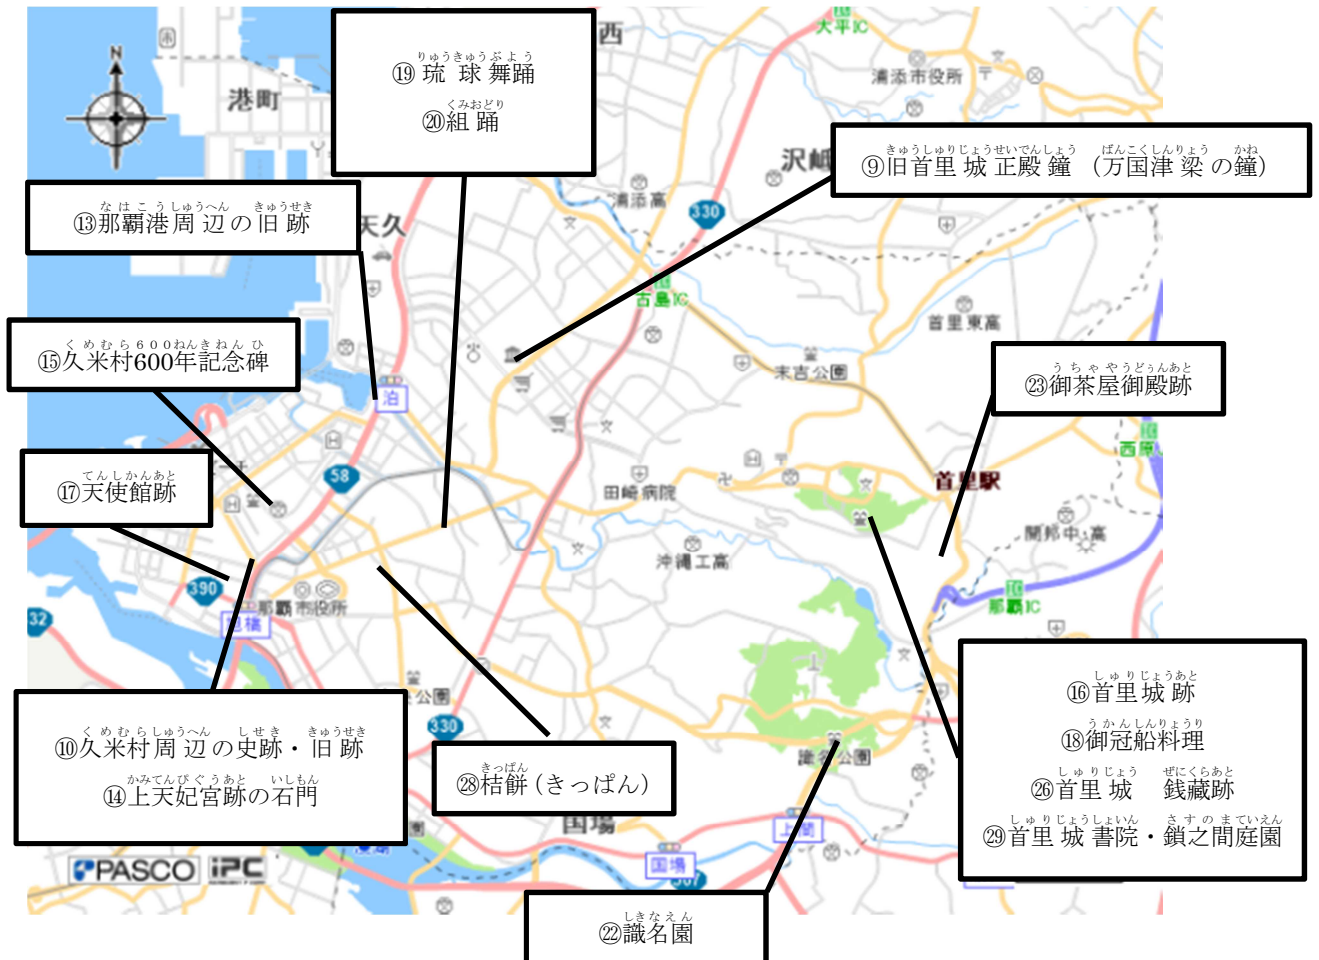

市町村の位置図（地図等）

構成文化財の位置図（地図等）

・全域にわたる構成文化財

- ⑪清明祭、⑫ウサンミ（お供え物）、⑮琉球泡盛、⑰豆腐よう

・那覇市拡大図

・浦添市拡大図

※複数ページにわたっても可