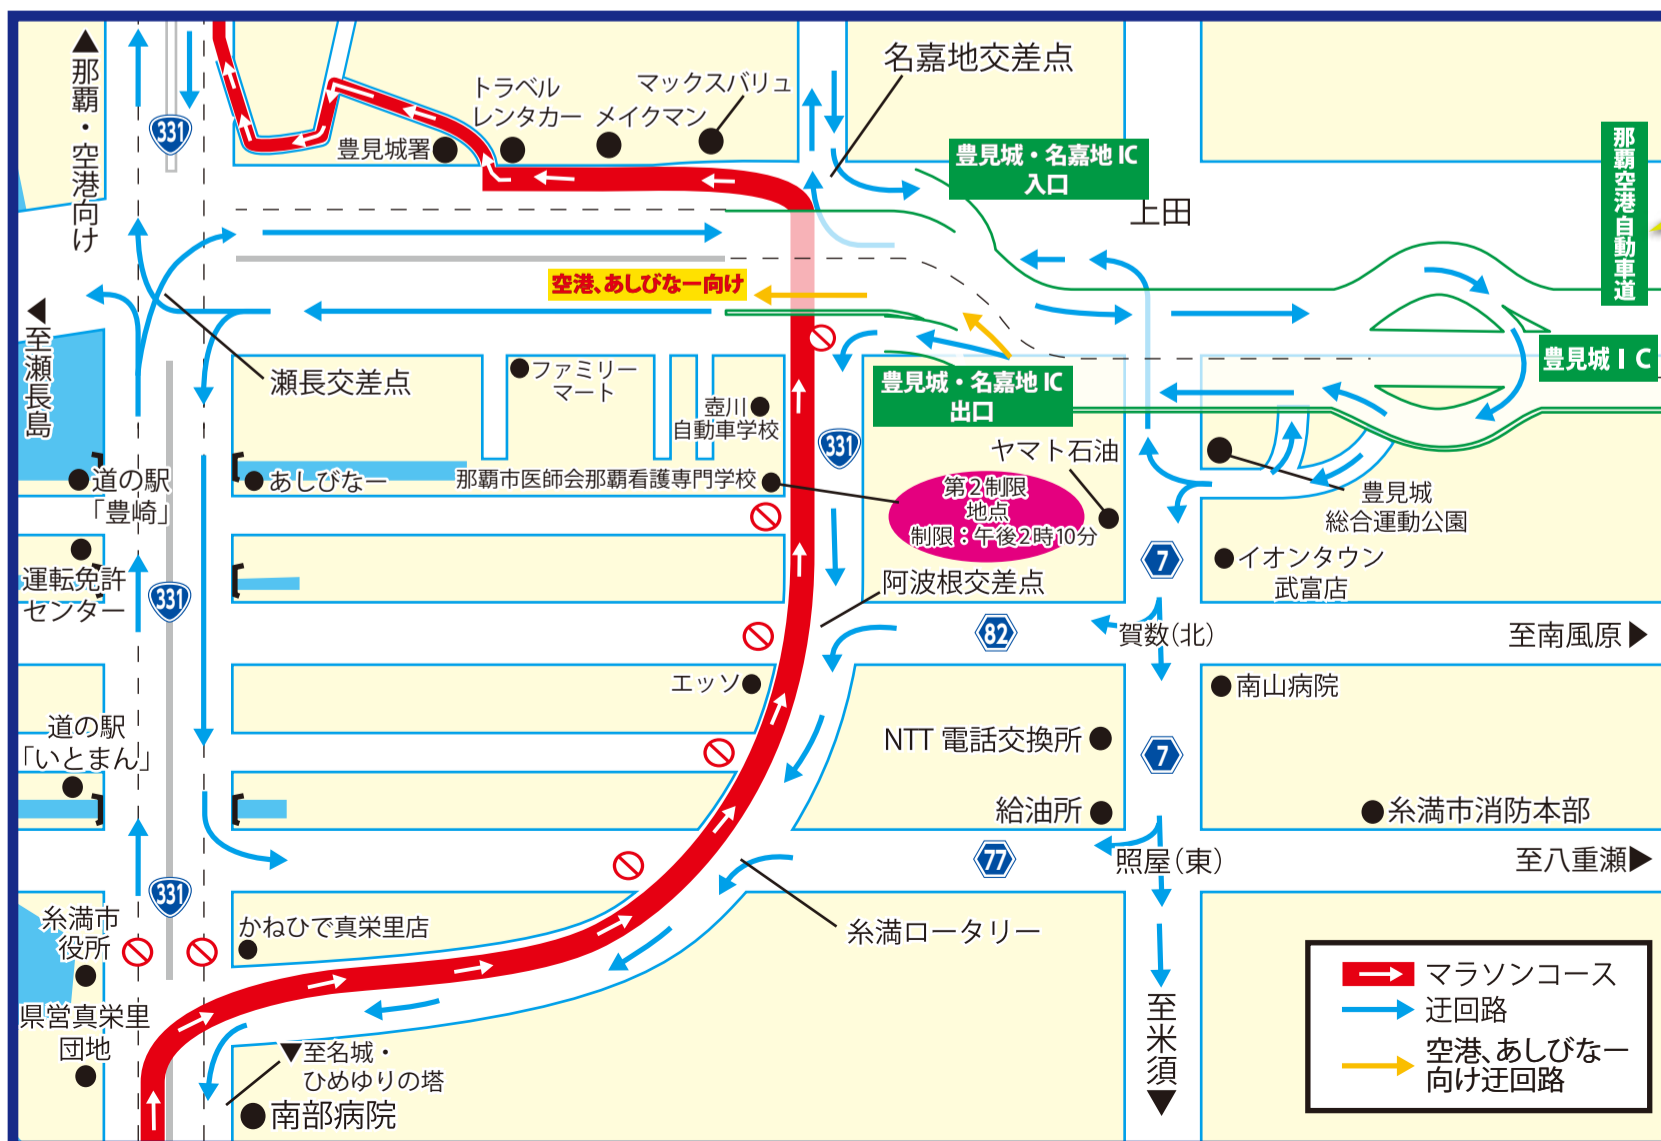

ご協力のお願い 那覇空港・イオン那覇店方面 迂回順路

県道221号赤嶺交差点から
山下(南)交差点間は全面規制になります。

豊崎・西崎 迂回順路

「那覇空港自動車道」は自動車専用道路です。125cc以下の自動二輪車、原動機付自転車は通行できませんのでご注意ください。

名嘉地交差点から、あしびなー・道の駅方面

◎ 豊見城・名嘉地ICに入り、豊見城ICで迂回し、那覇空港自動車道の最終で降りて、小禄バイパス瀬長交差点を左折して下さい。

豊見城・名嘉地ICで降りると、空港、豊崎方面には行けません

① 交通規制時間(予定)
糸満ロータリー~那覇市医師会那覇看護専門学校 午前10時頃~午後2時10分頃
※最終ランナー通過後は順次交通規制は解除いたします。

② 交通規制時間(予定)
阿波根交差点~小禄バイパス 午前10時頃~午後3時15分頃
※最終ランナー通過後は順次交通規制は解除いたします。

Æ æ™ 1 q' ã ~ [_ Ó ~ Ê E • * \$ M Ø y Ö s q i