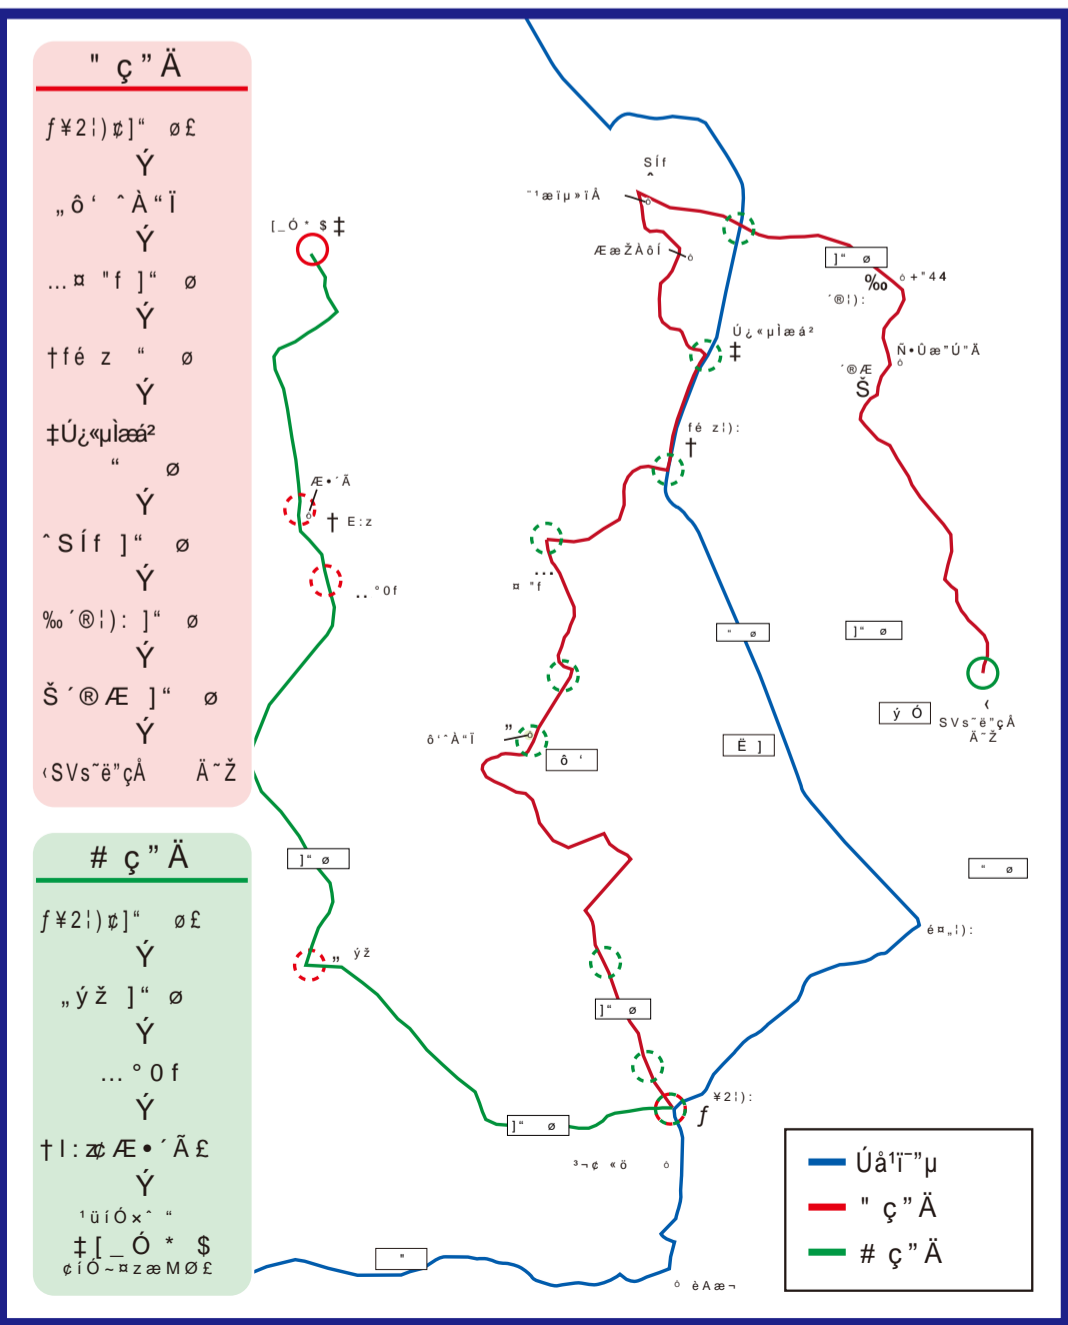

¥ 2 i) : T ' w Ö s q i