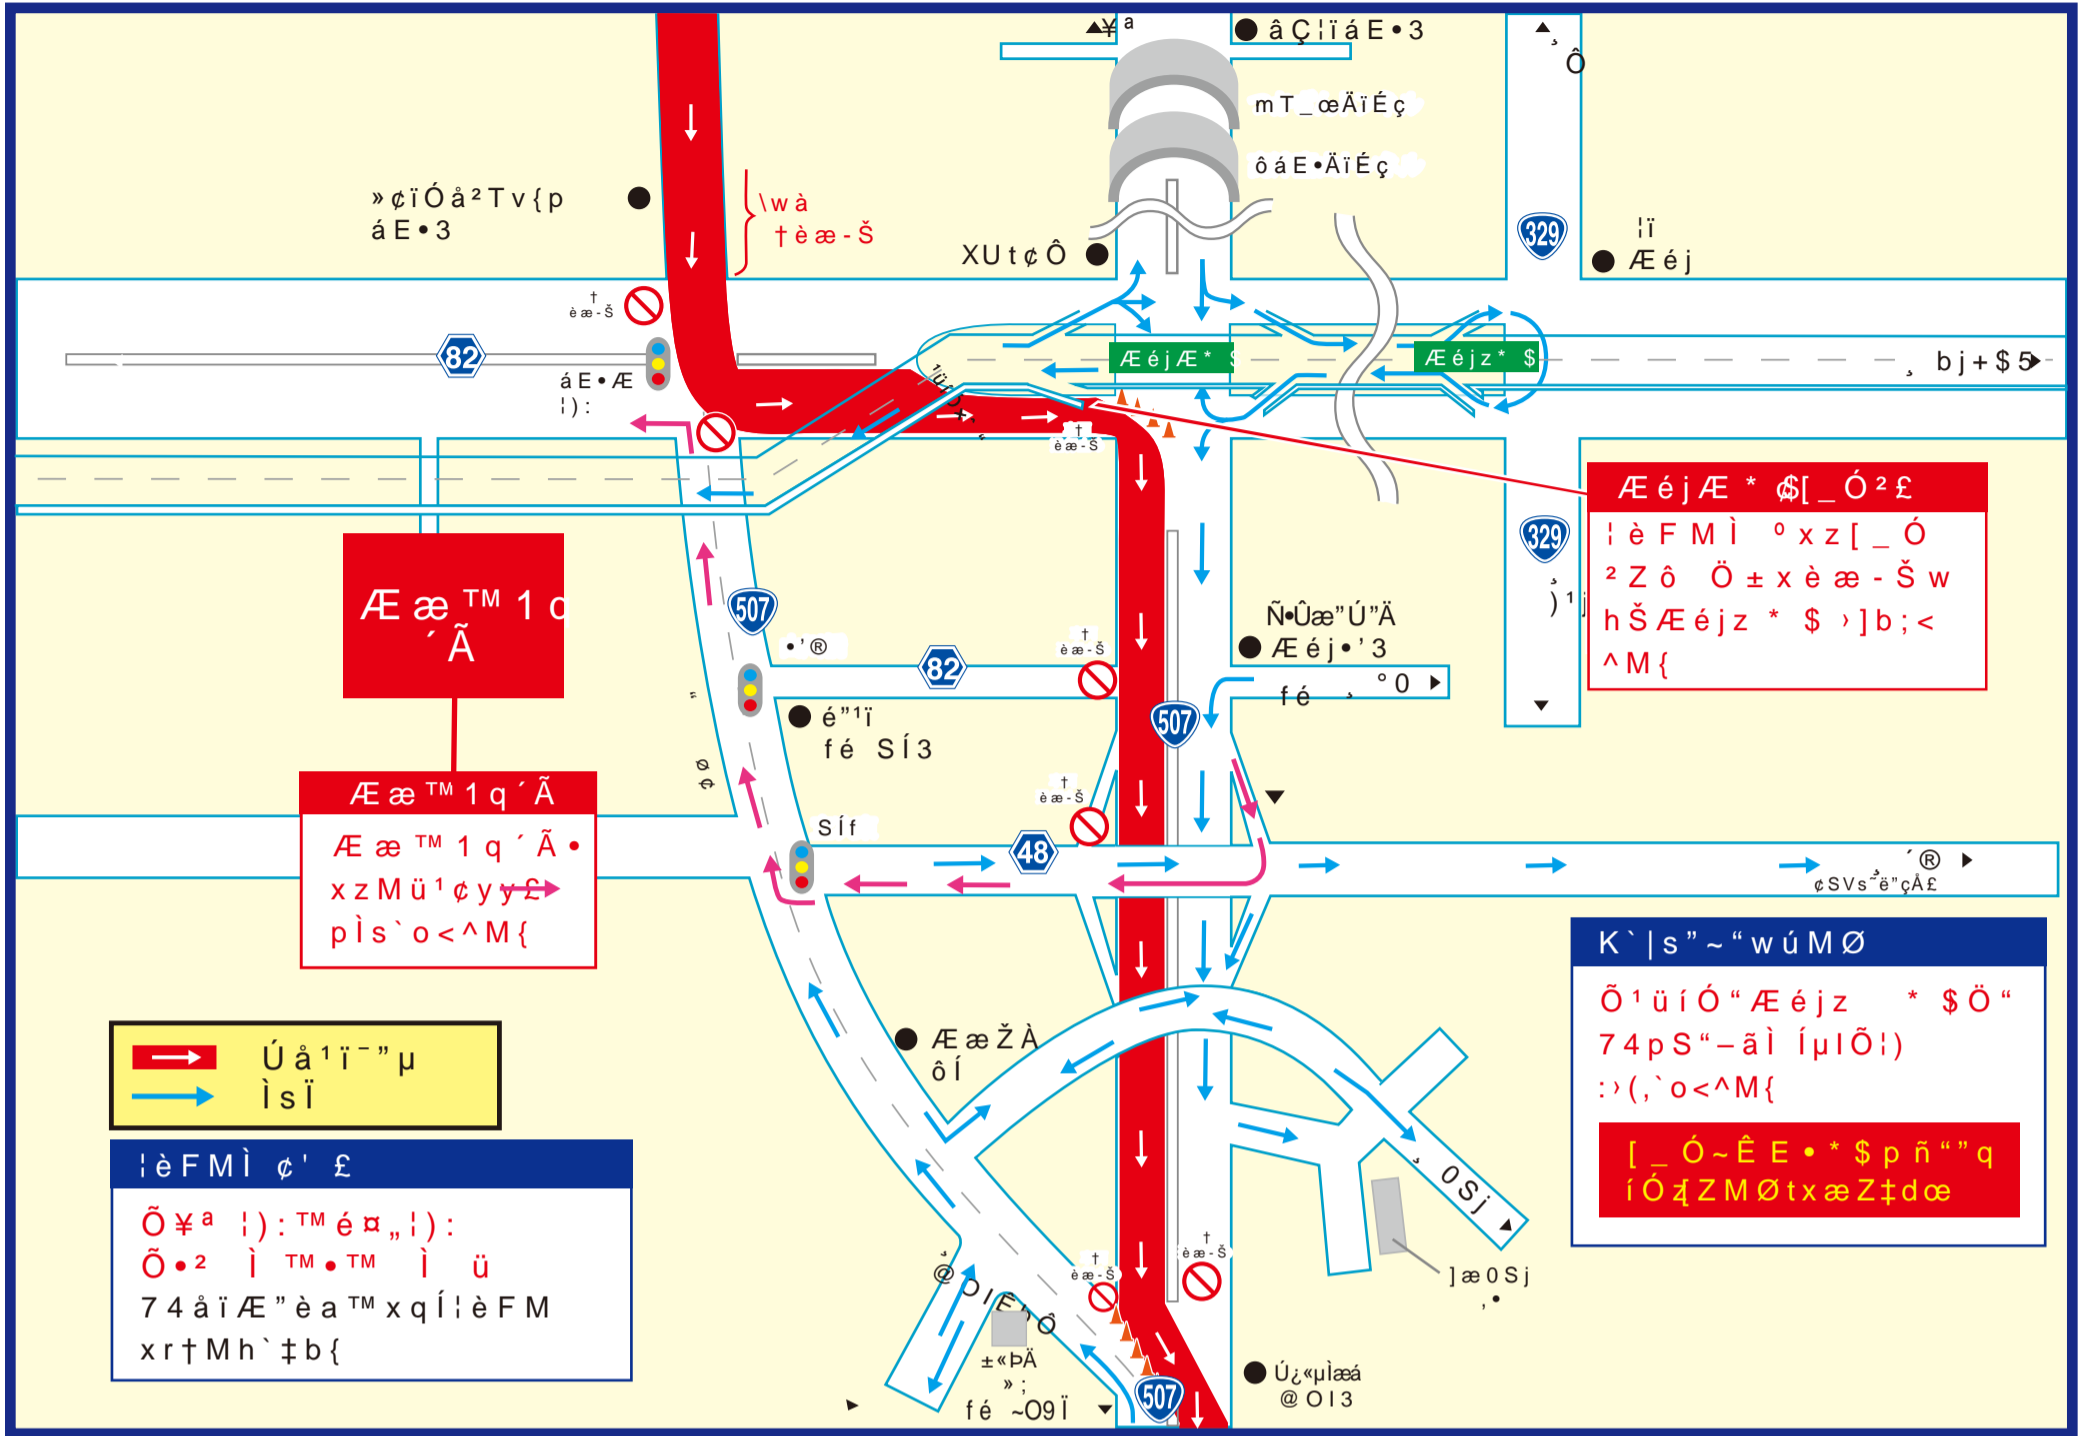

ご協力のお願い 那覇空港・イオン那覇店方面 迂回順路

県道221号赤嶺交差点から
山下(南)交差点間は全面規制になります。

豊崎・西崎 迂回順路

「那覇空港自動車道」は自動車専用道路です。125cc以下の自動二輪車、原動機付自転車は通行できませんのでご注意ください。

名嘉地交差点から、あしびなー・道の駅方面

◎ 豊見城・名嘉地ICに入り、豊見城ICで迂回し、那覇空港自動車道の最終で降りて、小禄バイパス瀬長交差点を左折して下さい。

豊見城・名嘉地ICで降りると、空港、豊崎方面には行けません

① 交通規制時間(予定)
糸満ロータリー~那覇市医師会那覇看護専門学校 午前10時頃~午後2時10分頃
※最終ランナー通過後は順次交通規制は解除いたします。

② 交通規制時間(予定)
阿波根交差点~小禄バイパス 午前10時頃~午後3時15分頃
※最終ランナー通過後は順次交通規制は解除いたします。

Æ æ™ 1 q' ã ~ [_ Ó ~ Ê E • * \$ M Ø y Ö s q i