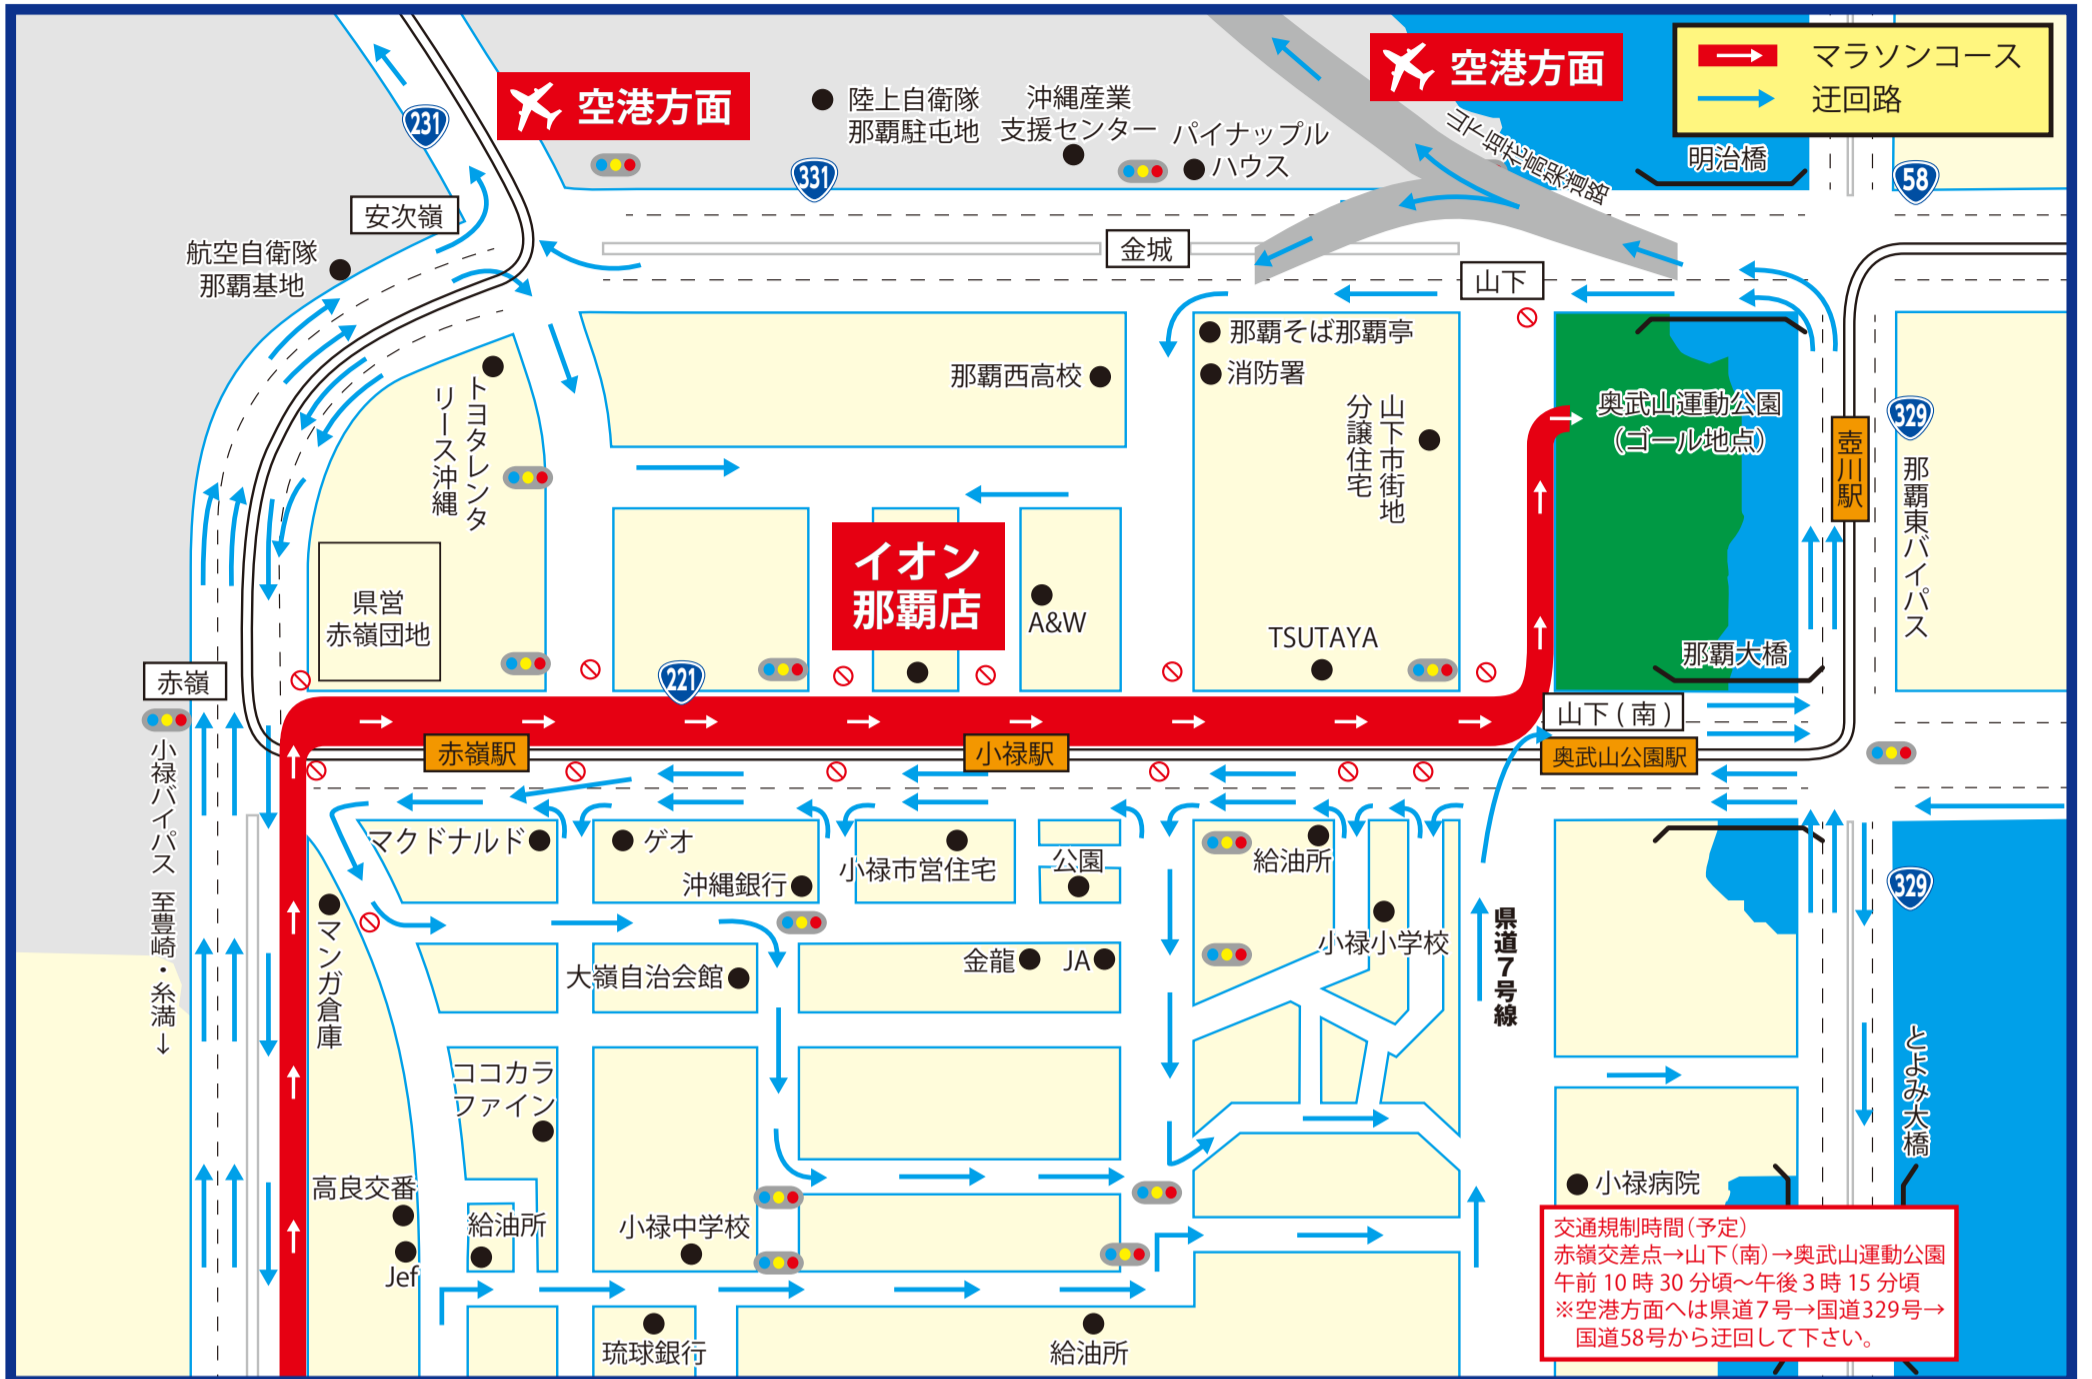

ご協力のお願い 那覇空港・イオン那覇店方面 迂回順路

県道221号赤嶺交差点から
山下(南)交差点間は全面規制になります。

豊崎・西崎 迂回順路

「那覇空港自動車道」は自動車専用道路です。125cc以下の自動二輪車、原動機付自転車は通行できませんのでご注意ください。

名嘉地交差点から、あしびなー・道の駅方面

◎ 豊見城・名嘉地ICに入り、豊見城ICで迂回し、那覇空港自動車道の最終で降りて、小禄バイパス瀬長交差点を左折して下さい。

豊見城・名嘉地ICで降りると、空港、豊崎方面には行けません

① 交通規制時間(予定)
糸満ロータリー~那覇市医師会那覇看護専門学校 午前10時頃~午後2時10分頃
※最終ランナー通過後は順次交通規制は解除いたします。

② 交通規制時間(予定)
阿波根交差点~小禄バイパス 午前10時頃~午後3時15分頃
※最終ランナー通過後は順次交通規制は解除いたします。

Æ æ™ 1 q' ã ~ [_ Ó ~ Ê E • * \$ M Ø y Ö s q i